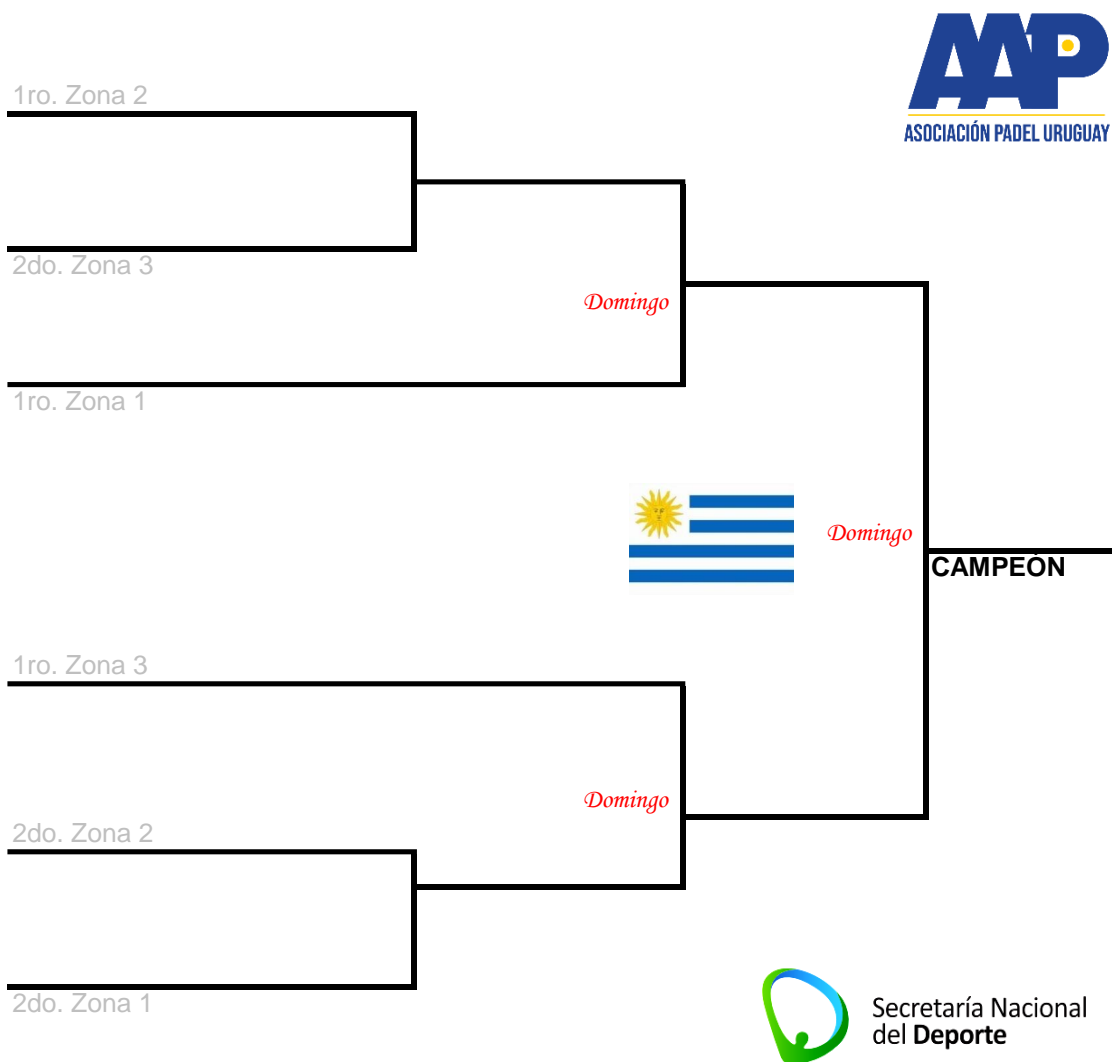

Se recuerda que se definen las posiciones finales en cada zona según el siguiente criterio Reglamentario: 1) Partidos a favor (si hubiere empate) 2) Sets a favor (si hubiere empate) 3) Saldo de sets a favor (si hubiere empate) 4) Games a favor (si hubiere empate) 5) Saldo de games a favor.

En caso de darse un W.O. dentro de una serie (zona) se aplicará el resultado de 6/2 6/2

Club Las Canchas 33
Pádel Uruguay

HORARIOS:

CONSULTAR AL:

099 295 747

www.padel.com.uy